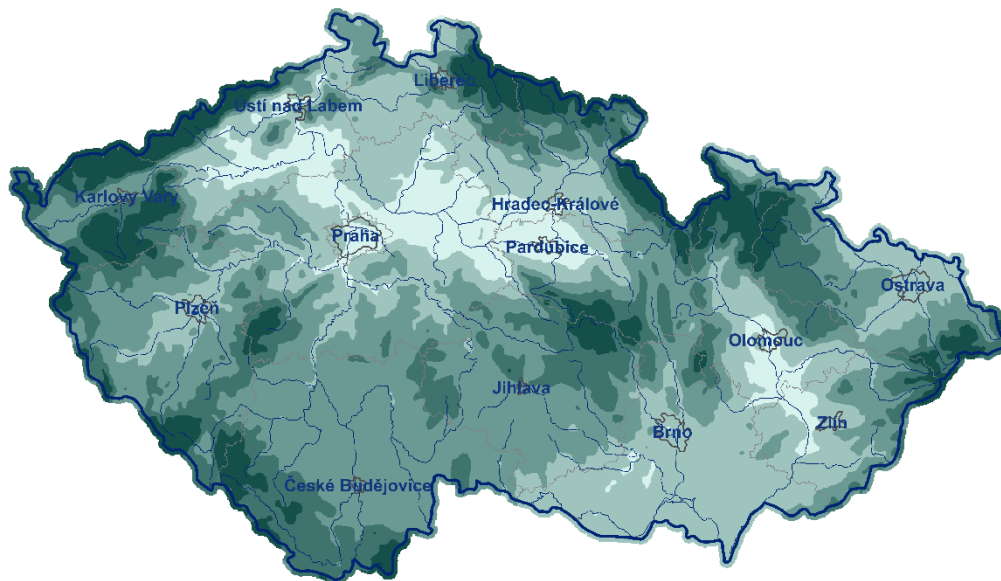

Plné olistění třešně ptačí (normál 1991-2020)

Datum

0 25 50 100 Km

□ před 5.5. □ 6.5.-10.5. □ 11.5.-15.5. □ 16.5.-20.5. □ po 21.5.

www.chmi.cz

Žloutnutí listů třešně ptačí (normál 1991-2020)

Datum

0 25 50 100 Km