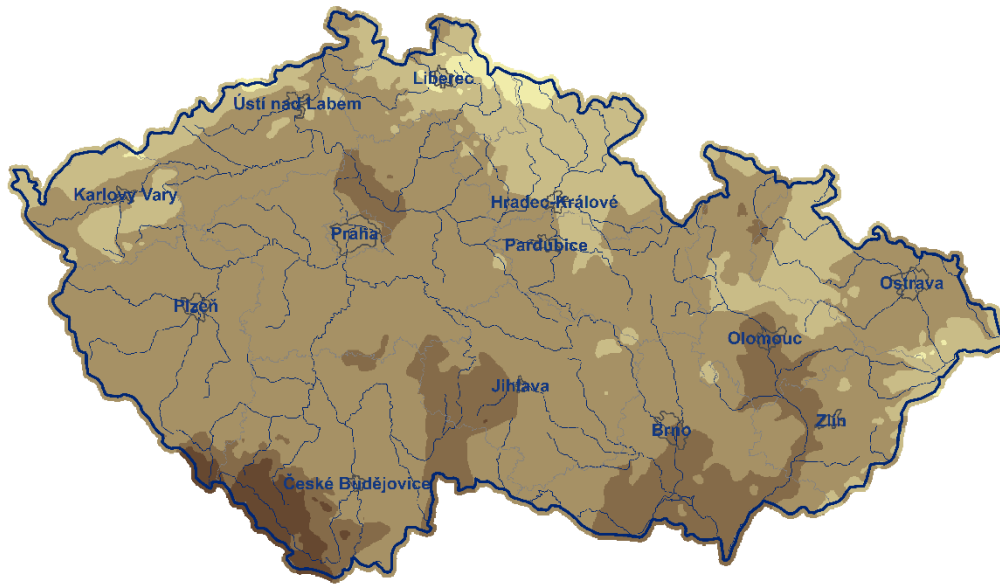

Opad listů třešně ptačí (normál 1991-2020)

Datum

www.chmi.cz