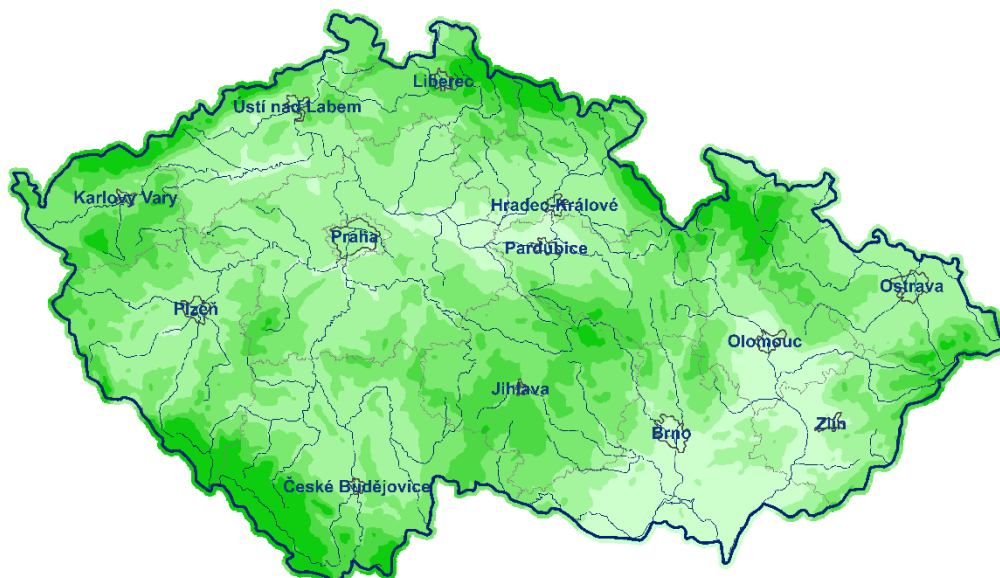

Rašení třešně ptačí (normál 1991-2020)

0 25 50 100 Km

Datum

www.chmi.cz

Počátek olistění třešně ptačí (normál 1991-2020)

0 25 50 100 Km

Datum

www.chmi.cz