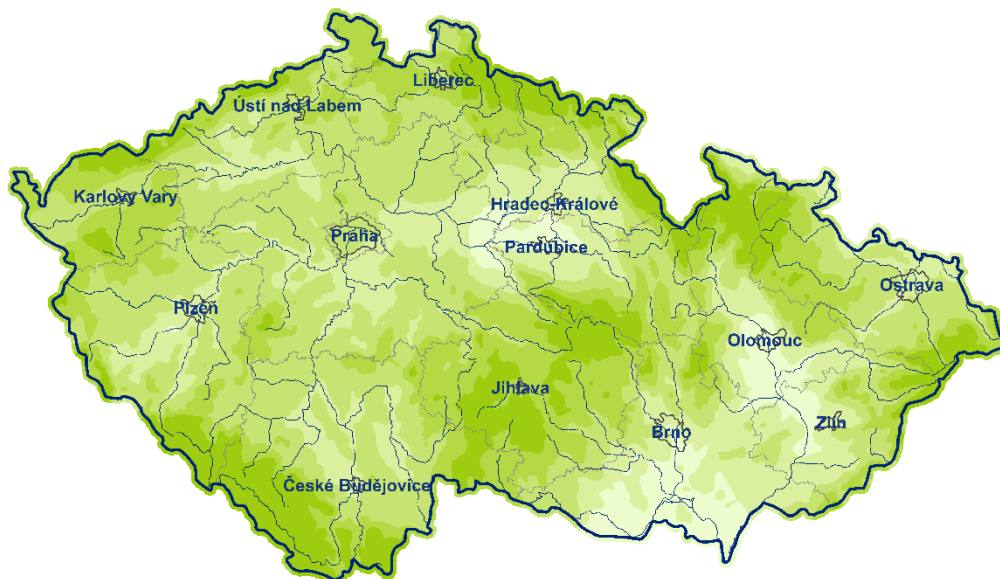

Rašení třešně ptačí (normál 1991-2020)

0 25 50 100 Km

Datum

www.chmi.cz

Počátek olistění třešně ptačí (normál 1991-2020)

0 25 50 100 Km

Datum

www.chmi.cz