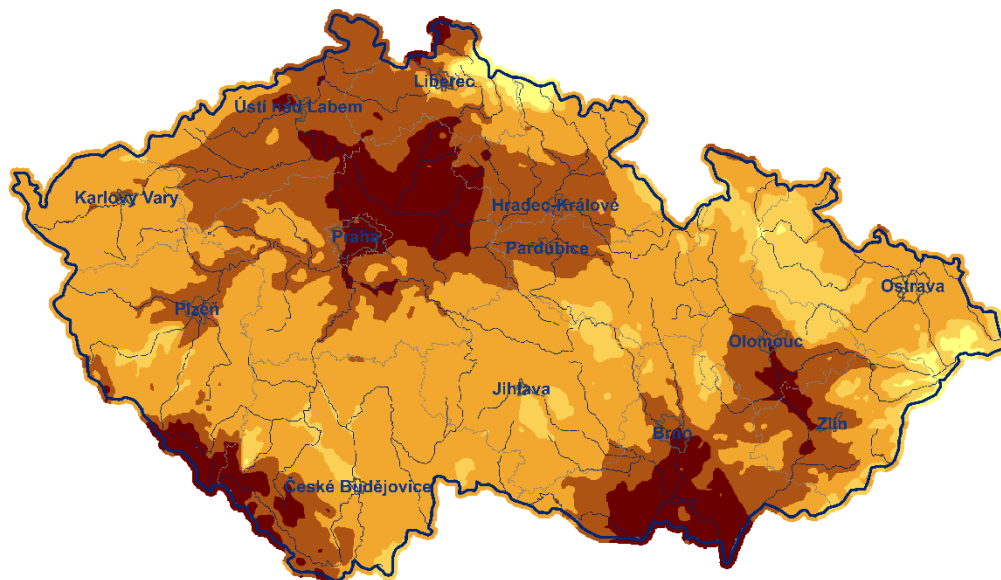

Plné olistění třešně ptačí (normál 1991-2020)

Datum

0 25 50 100 Km

□ před 5.5. □ 6.5.-10.5. □ 11.5.-15.5. □ 16.5.-20.5. □ po 21.5.

www.chmi.cz

Žloutnutí listů třešně ptačí (normál 1991-2020)

Datum

0 25 50 100 Km