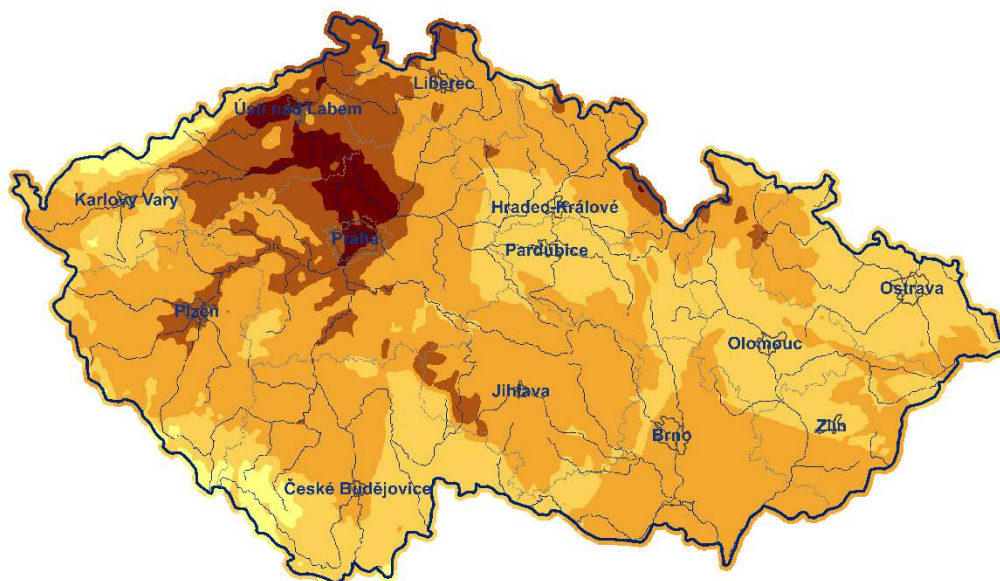

Žloutnutí listů (10 %) břízy bělokoré (normál 1991-2020)