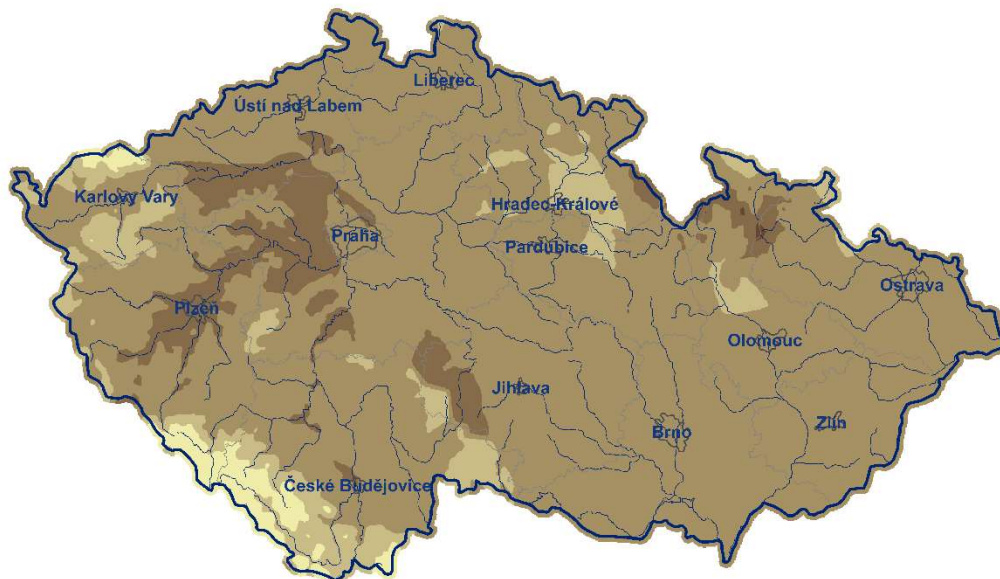

www.chmi.cz

Žloutnutí listů (10 %) břízy bělokoré (normál 1991-2020)

Datum

www.chmi.cz

Opad listů (100 %) břízy bělokoré (normál 1991-2020)

Datum

0 25 50 100 Km

www.chmi.cz