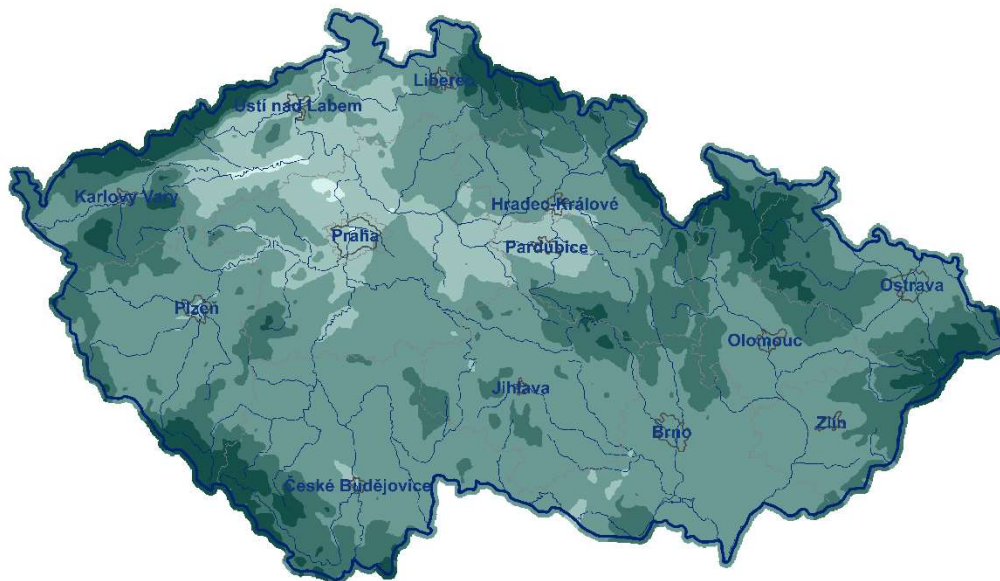

Rašení břízy bělokoré (normál 1991-2020)

Datum

www.chmi.cz

Počátek olisťování břízy bělokoré (normál 1991-2020)

Datum

www.chmi.cz

Plné olistění břízy bělokoré (normál 1991-2020)

Datum