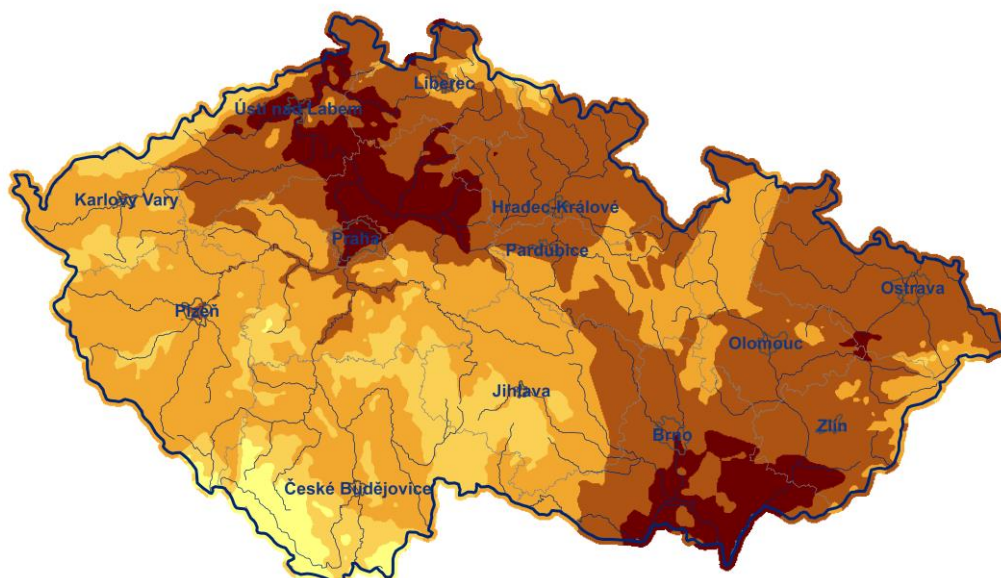

0 25 50 100 Km

www.chmi.cz

Žloutnutí listů dubu letního (normál 1991-2020)

Datum

0 25 50 100 Km

www.chmi.cz

Opad listů dubu letního (normál 1991-2020)

0 25 50 100 Km