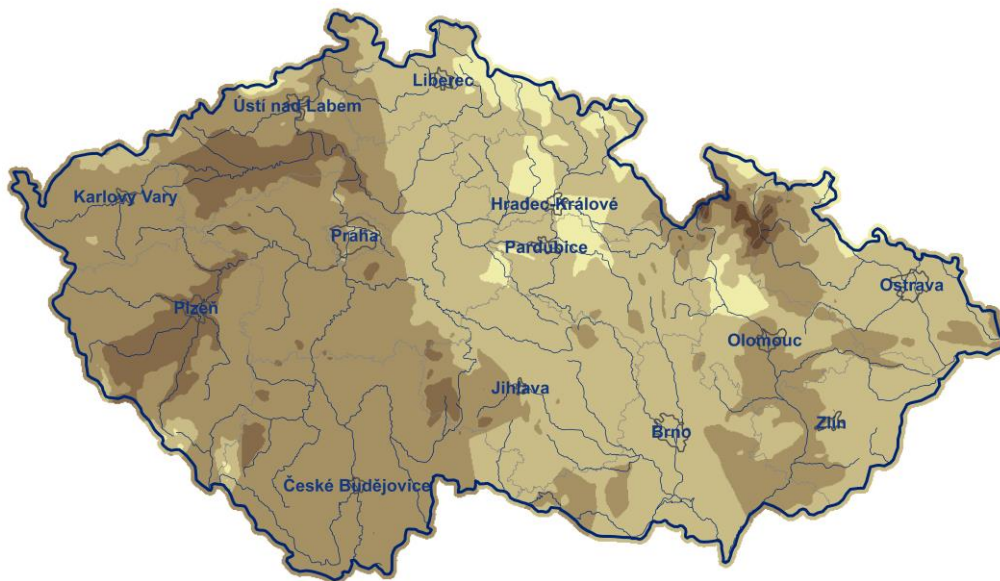

0 25 50 100 Km

www.chmi.cz

Žloutnutí listů dubu letního (normál 1991-2020)

Datum

0 25 50 100 Km

www.chmi.cz

Opad listů dubu letního (normál 1991-2020)

0 25 50 100 Km