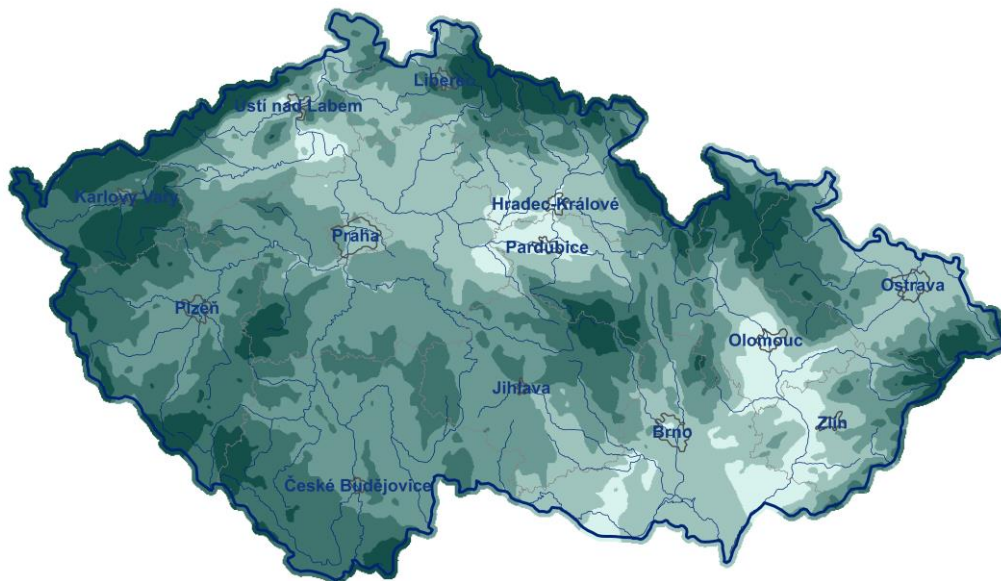

Plné olistění dubu letního (normál 1991-2020)

Datum

0 25 50 100 Km

www.chmi.cz