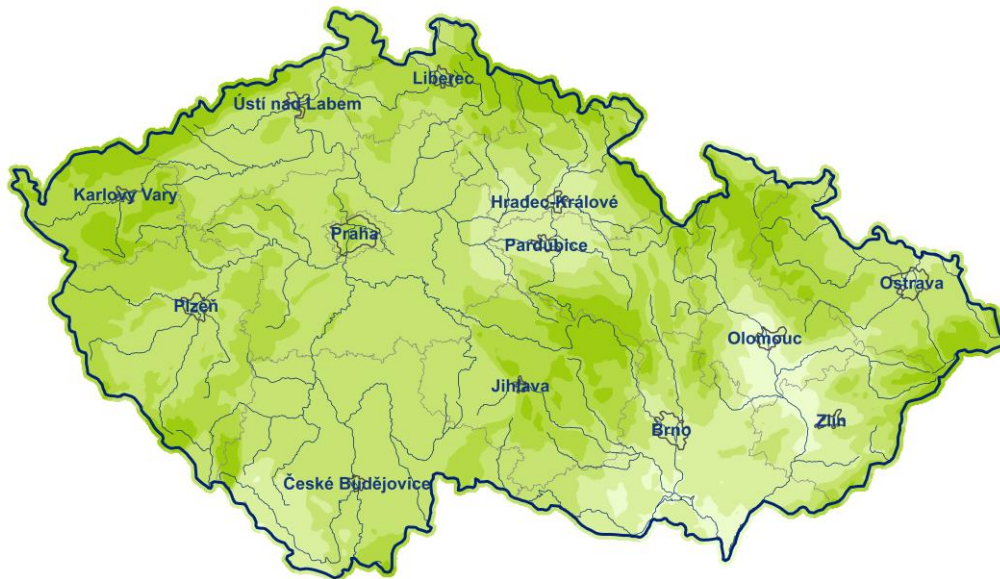

Rašení dubu letního (normál 1991-2020)