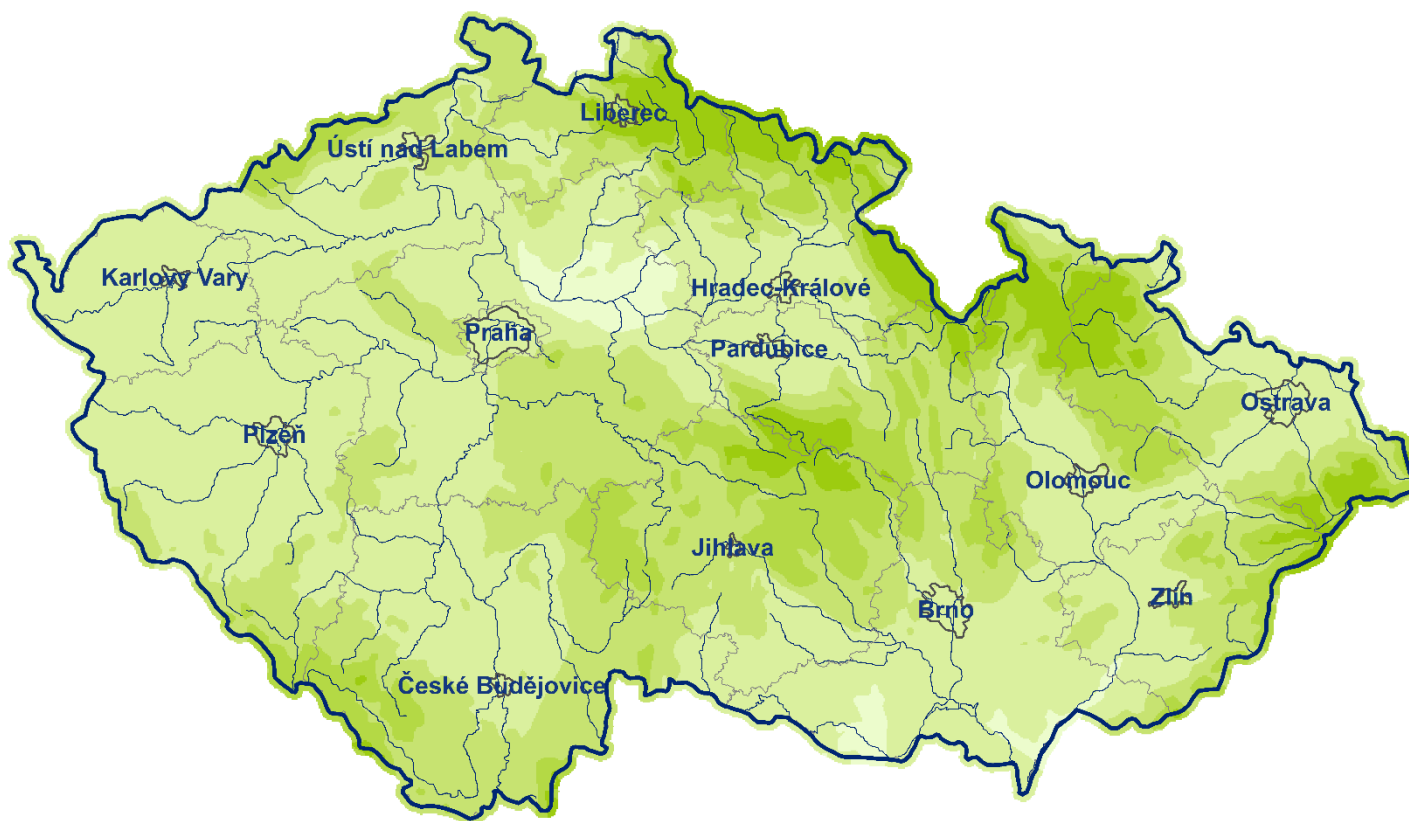

Rašení listových pupenů višně obecné (normál 1991 -2012)

0 25 50 100 Km

Datum

www.chmi.cz

Počátek olist'ování višně obecné (normál 1991 -2012)

Datum

Opad listů višně obecné (normál 1991 - 2012)

Datum