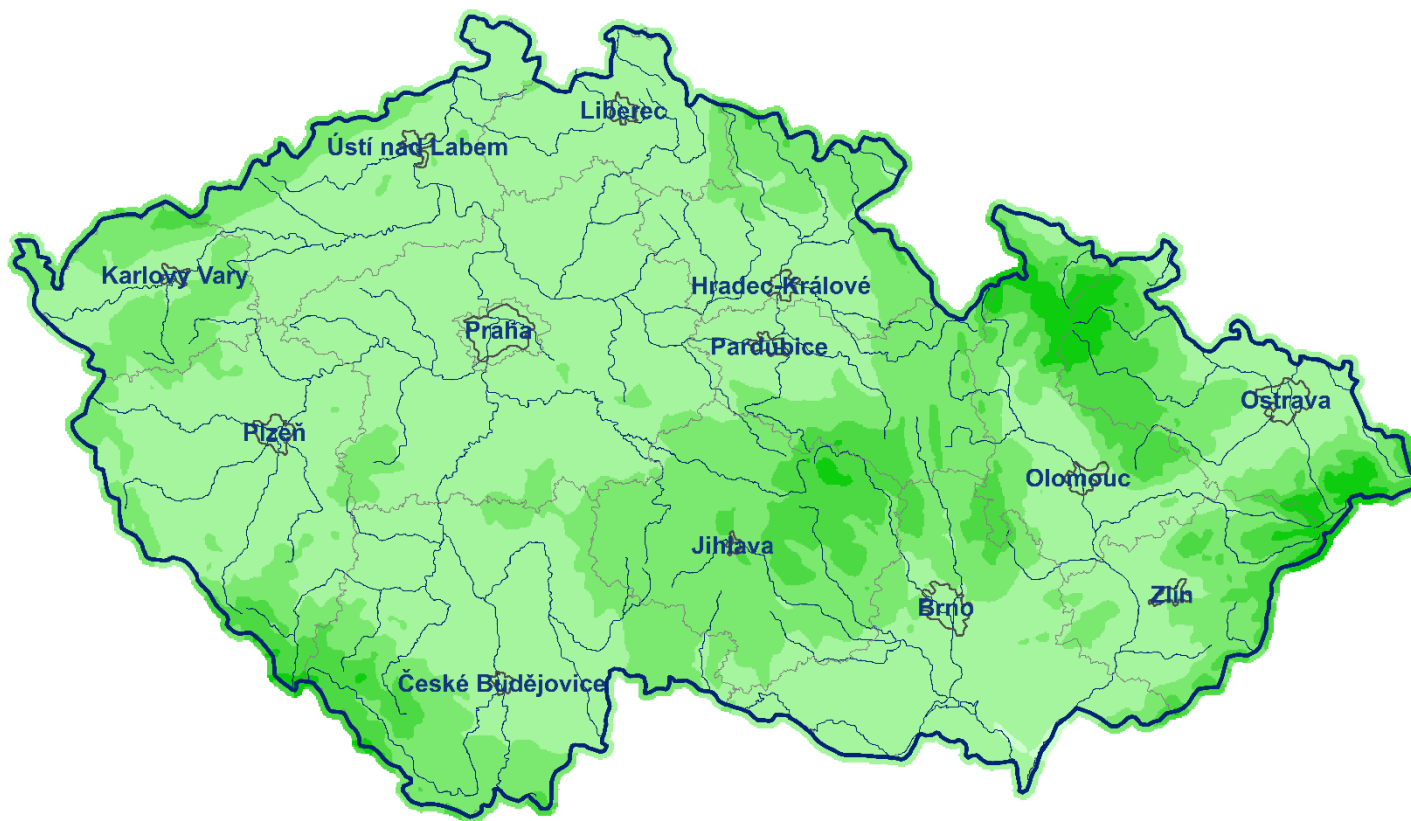

Rašení listových pupenů višně obecné (normál 1991 -2012)

0 25 50 100 Km

Datum

www.chmi.cz

Počátek olist'ování višně obecné (normál 1991 -2012)

Datum

Opad listů višně obecné (normál 1991 - 2012)

Datum