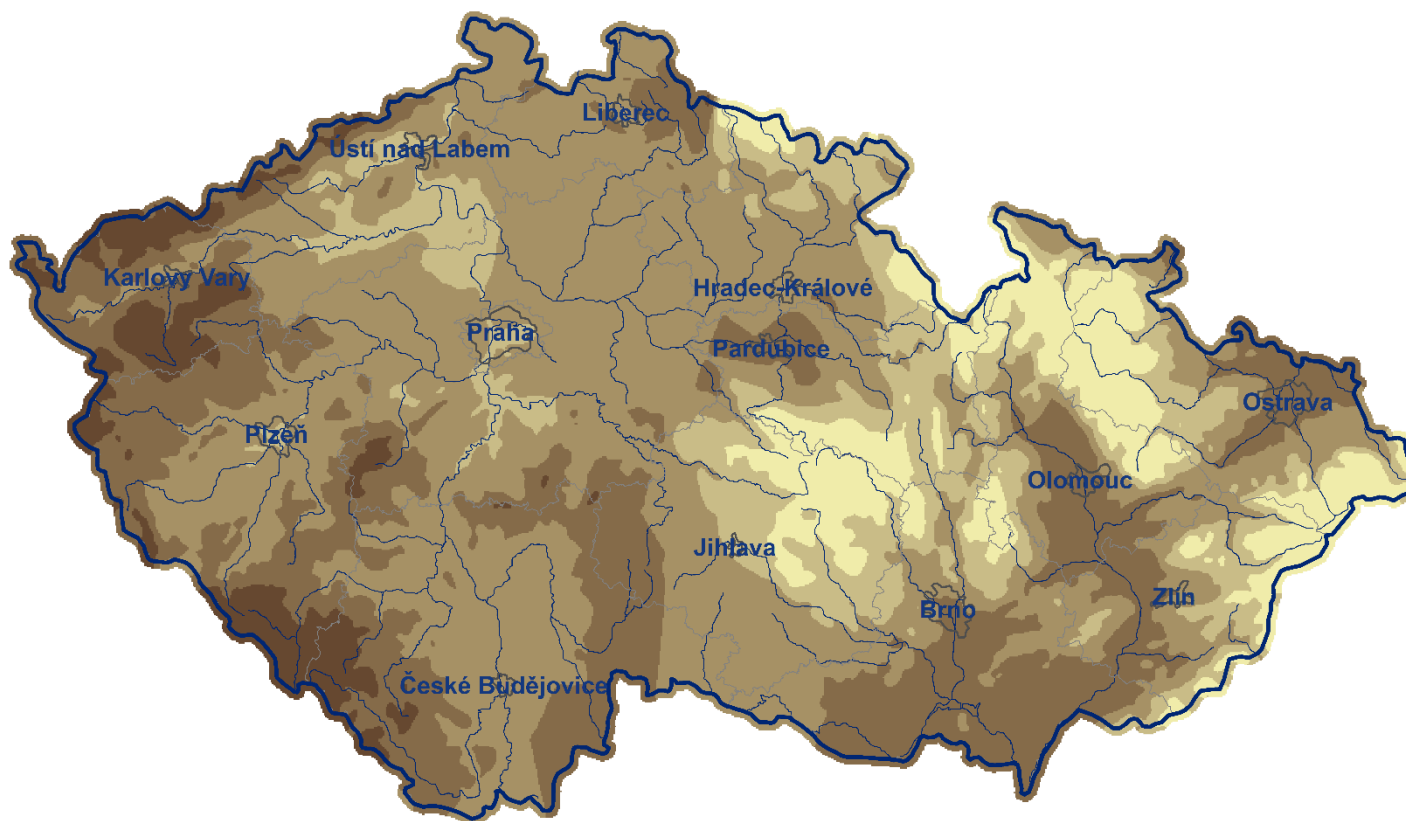

Rašení listových pupenů višně obecné (normál 1991 -2012)

0 25 50 100 Km

Datum

www.chmi.cz

Počátek olist'ování višně obecné (normál 1991 -2012)

Datum

Opad listů višně obecné (normál 1991 - 2012)

Datum