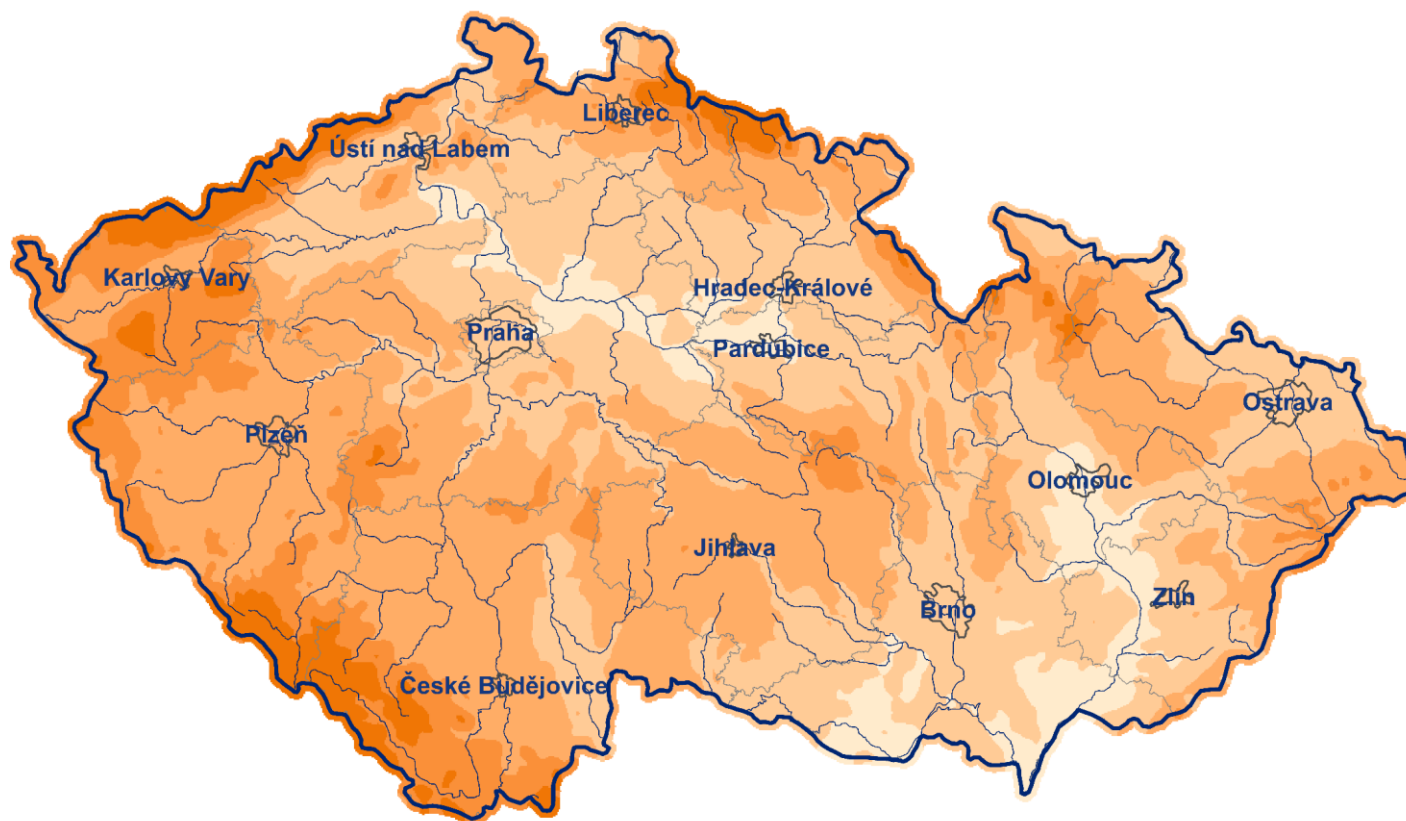

Počátek kvetení sasanky hajní (normál 1991-2020)

0 25 50 100 Km

Datum