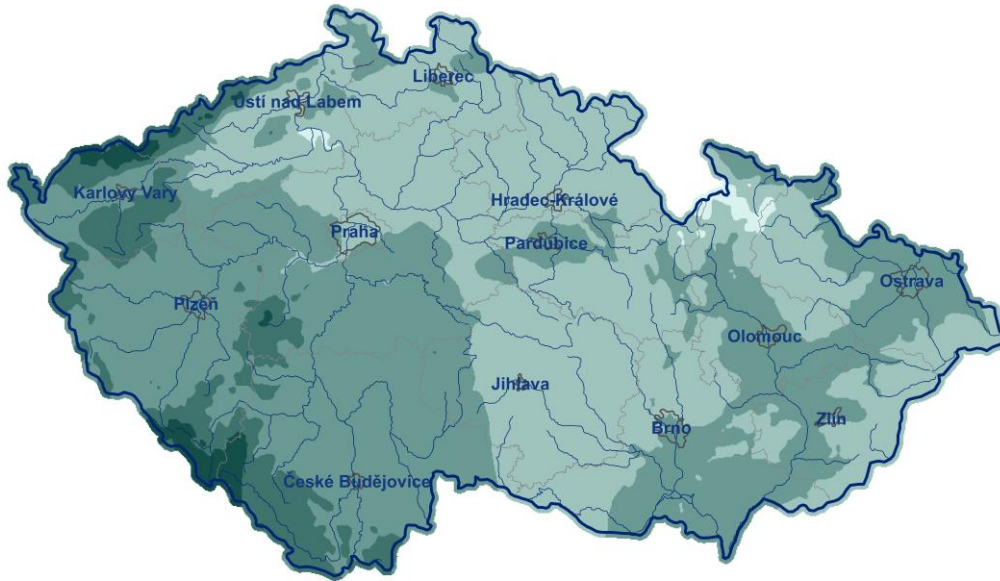

Plné olistění buku lesního (normál 1991-2020)