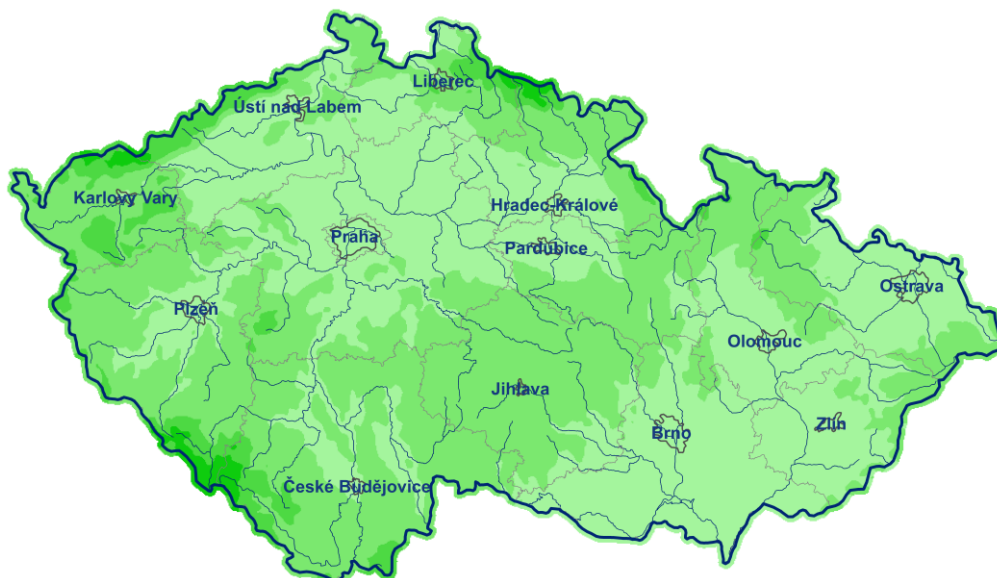

Rašení buku lesního (normál 1991-2020)

Datum

0 25 50 100 Km

□ před 15.4. □ 16.4.-20.4. □ 21.4.-25.4. □ 26.4.-30.4. □ po 1.5.

www.chmi.cz

Počátek olist'ování buku lesního (normál 1991-2020)

Datum

0 25 50 100 Km