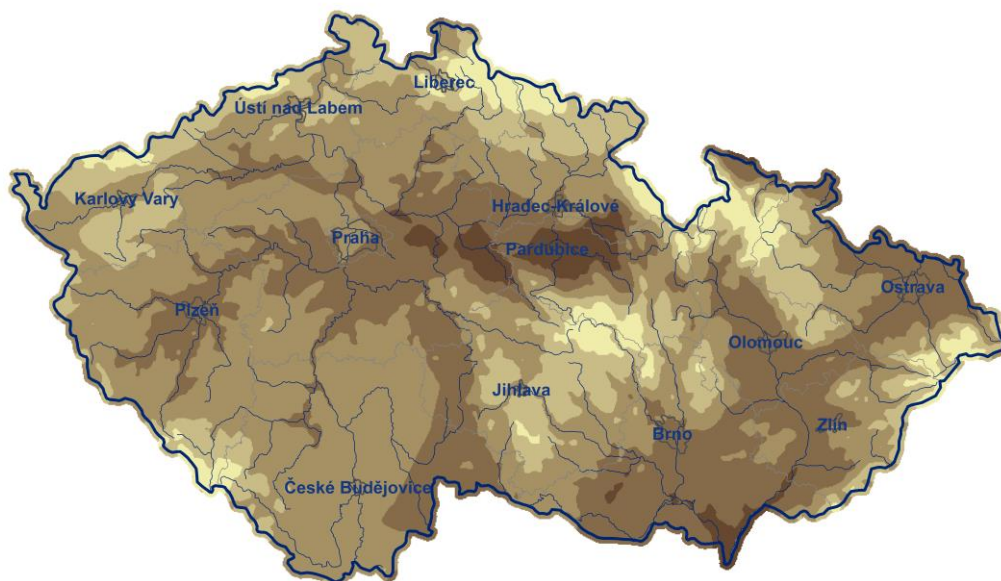

Opad listů buku lesního (normál 1991-2020)

Datum

www.chmi.cz