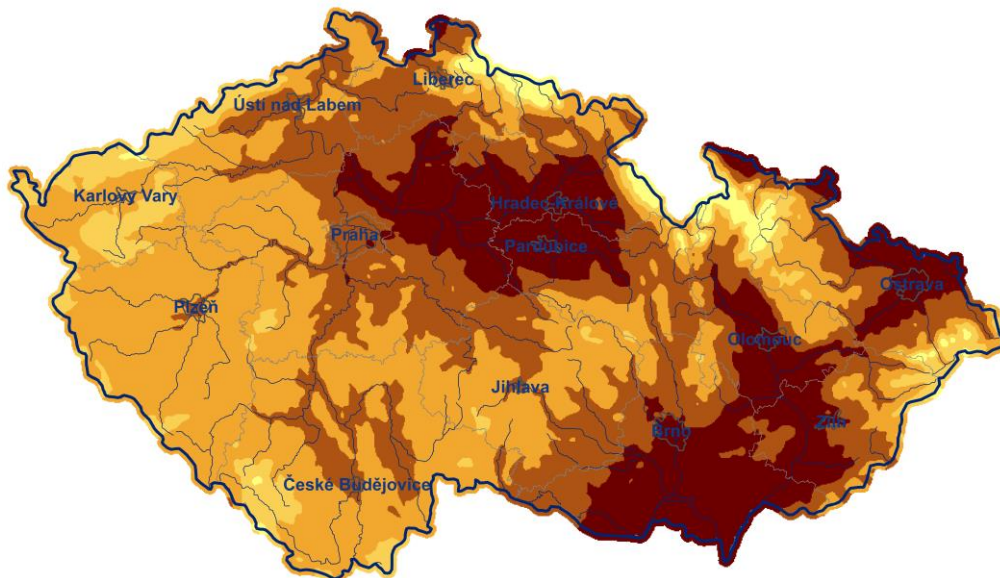

□ před 20.4. □ 21.4.-25.4. □ 26.4.-30.4. □ 1.5.-5.5. □ po 6.5.

www.chmi.cz

Plné olistění buku lesního (normál 1991-2020)

Datum

www.chmi.cz

Žloutnutí listů buku lesního (normál 1991-2020)

Datum

www.chmi.cz