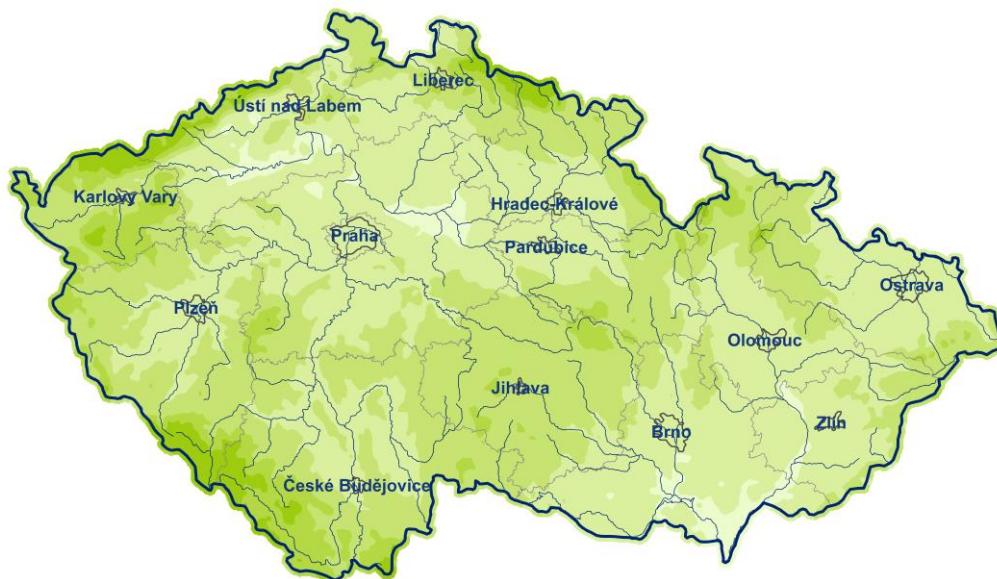

Rašení buku lesního (normál 1991-2020)

Datum

0 25 50 100 Km

□ před 15.4. □ 16.4.-20.4. □ 21.4.-25.4. □ 26.4.-30.4. □ po 1.5.

www.chmi.cz

Počátek olist'ování buku lesního (normál 1991-2020)

Datum

0 25 50 100 Km