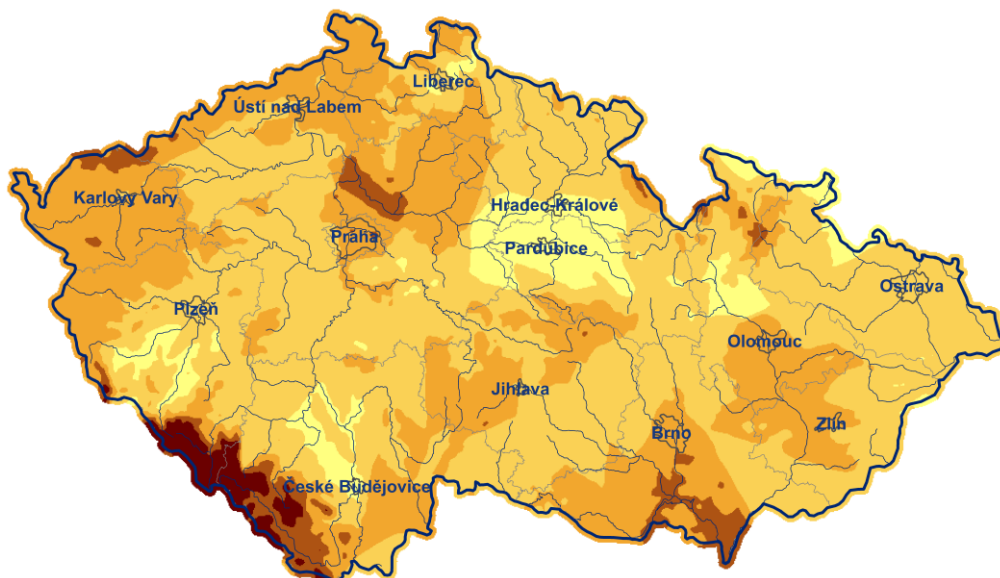

Žloutnutí listů lípy srdčité (normál 1991-2020)

Český
hydrometeorologický
ústav

Datum

0 25 50 100 Km

www.chmi.cz