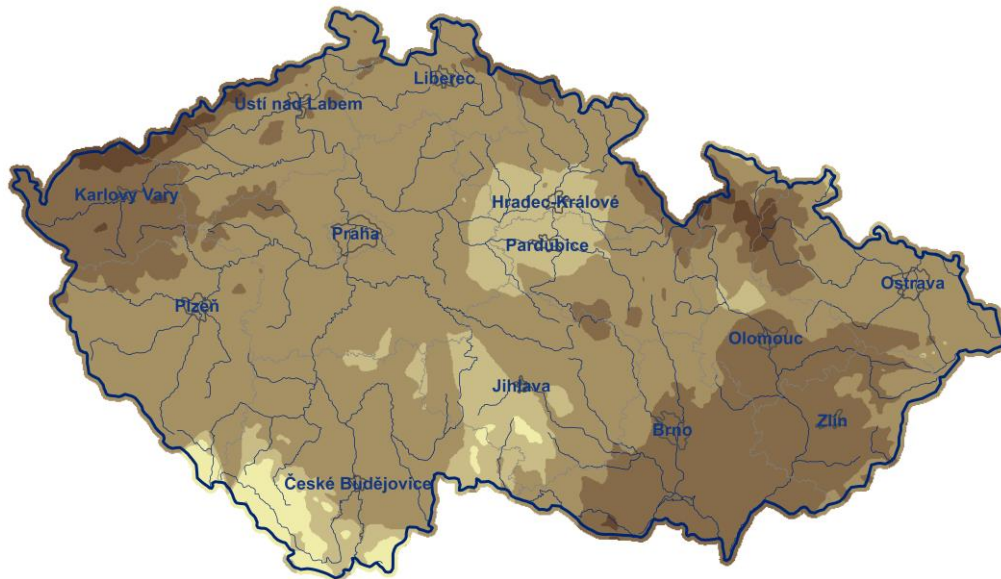

Opad listů lípy srdčité (normál 1991-2020)

Datum

www.chmi.cz