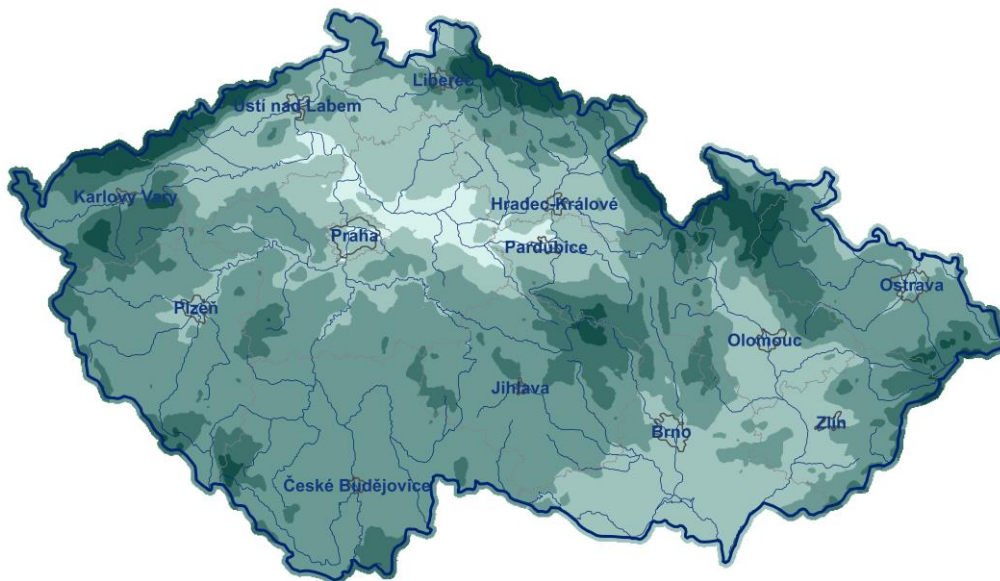

## Počátek olistování lípy srdčité (normál 1991-2020)

0 25 50 100 Km

Datum

## Plné olistění lípy srdčité (normál 1991-2020)

Český  
hydrometeorologický  
ústav

Datum

0 25 50 100 Km

[www.chmi.cz](http://www.chmi.cz)