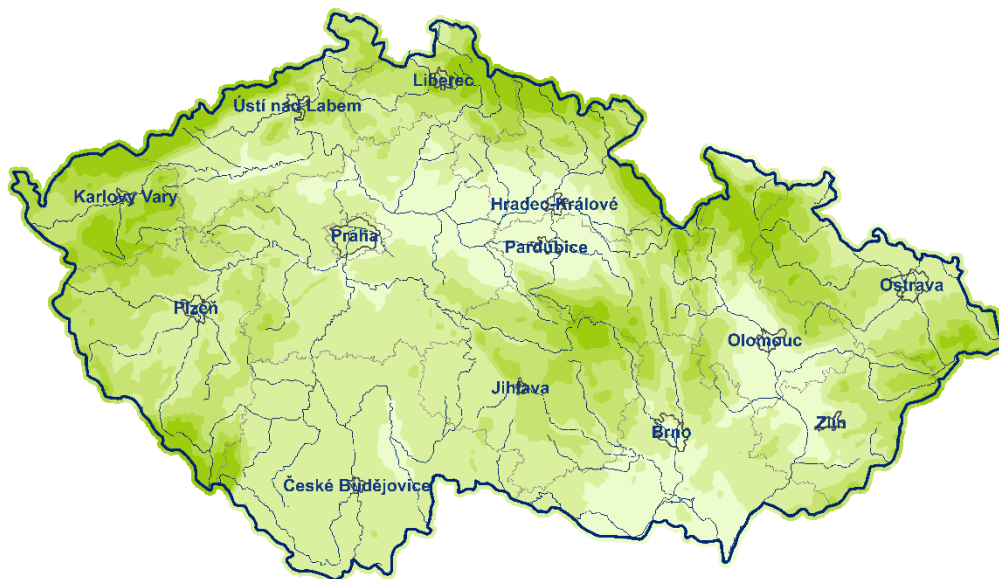

## Rašení lísky obecné (normál 1991-2020)

0 25 50 100 Km

Datum

[www.chmi.cz](http://www.chmi.cz)