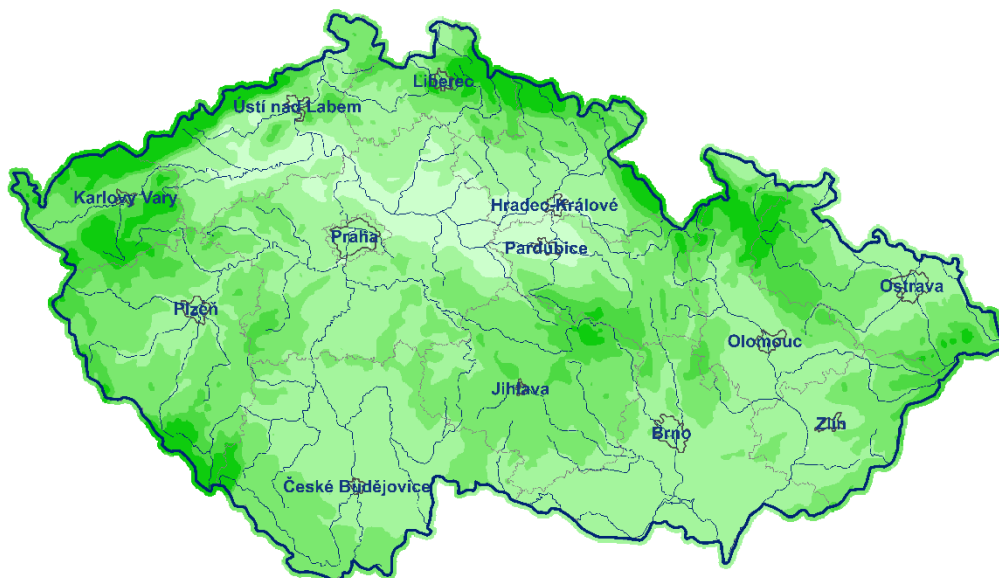

Počátek olistování lísky obecné (normál 1991-2020)

0 25 50 100 Km

Datum

www.chmi.cz