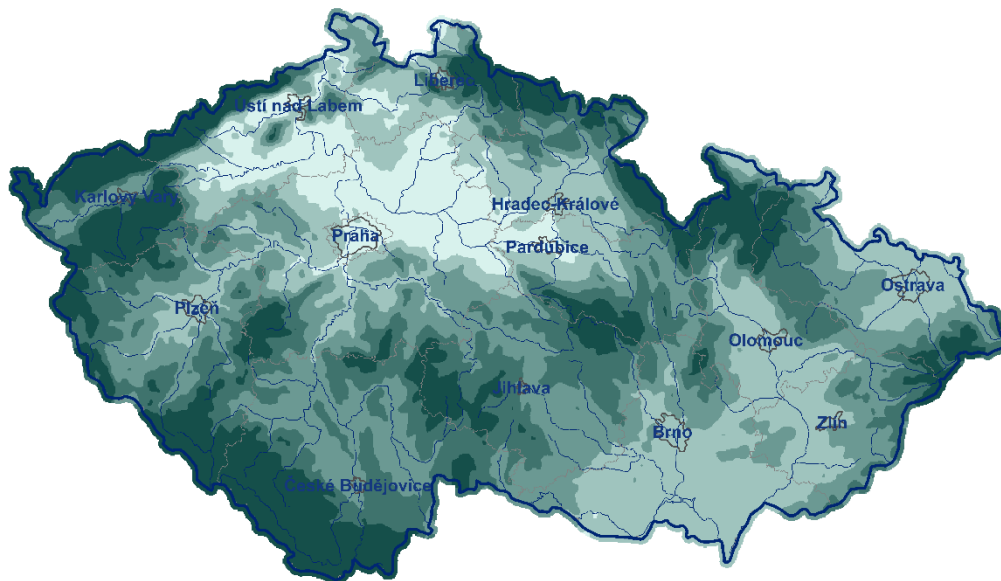

## Počátek olistování lísky obecné (normál 1991-2020)

0 25 50 100 Km

Datum

[www.chmi.cz](http://www.chmi.cz)

## Plné olistění lísky obecné (normál 1991-2020)

Datum

0 25 50 100 Km

[www.chmi.cz](http://www.chmi.cz)