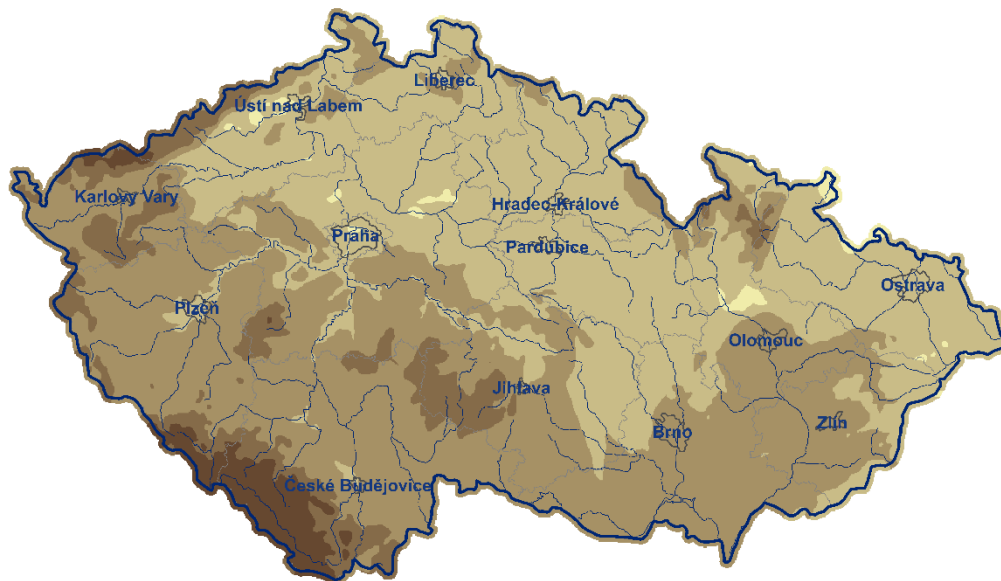

Opad listů lísky obecné (normál 1991-2020)

0 25 50 100 Km

Datum

www.chmi.cz