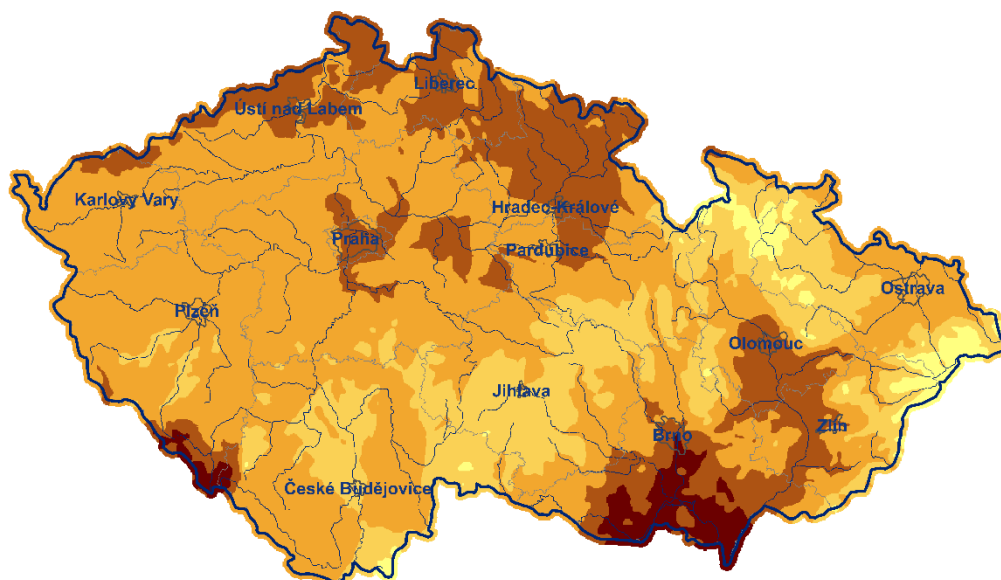

Žloutnutí listů lísky obecné (normál 1991-2020)

Datum

0 25 50 100 Km

www.chmi.cz